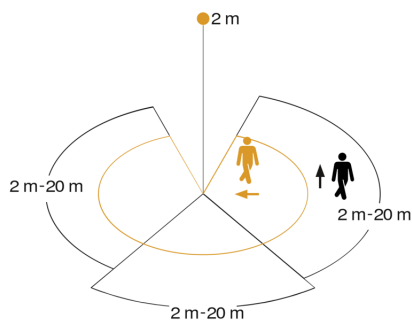

EAN 4007841 009151 Remote control Smart Remote

EAN 4007841 007638 Remote control RC9

Detection Zone

Mögliche Montagehöhe: 2,00 m – 5,00 m

Orange: radial

Schwarz: tangential

3 skallerbare Zonen

Dimension Drawing