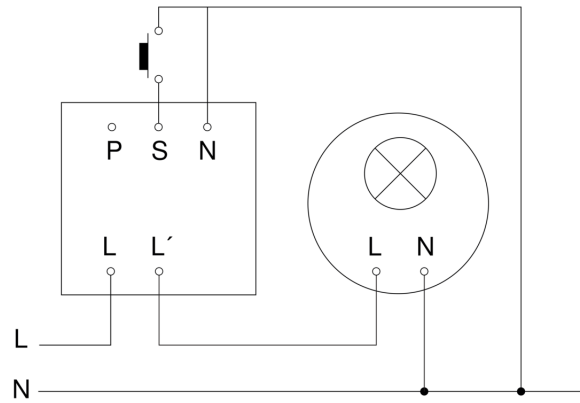

## Detection Zone 1

Mögliche Montagehöhe: 2,50 m – 10,00 m  
Orange: Präsenz  
Schwarz: tangential

## Detection Zone 2

Mögliche Montagehöhe: 2,50 m – 10,00 m  
Orange: Präsenz  
Schwarz: tangential

## Dimension Drawing

## Master circuit diagram