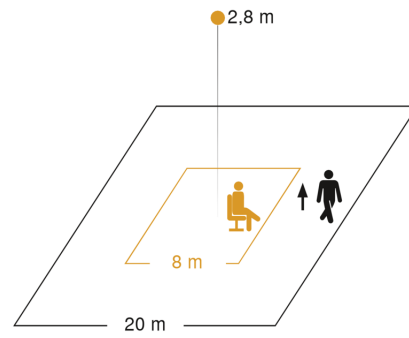

Detection Zone 2