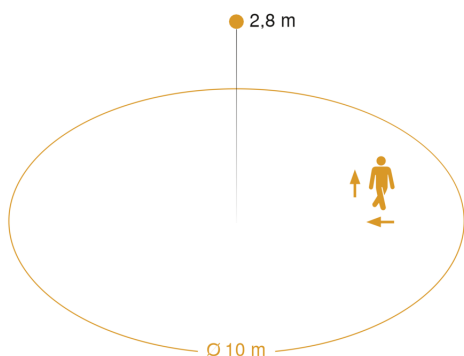

## Detection Zone

Mögliche Montagehöhe: 2,00 m – 4,00 m  
Orange: radial und tangential

## Dimension Drawing